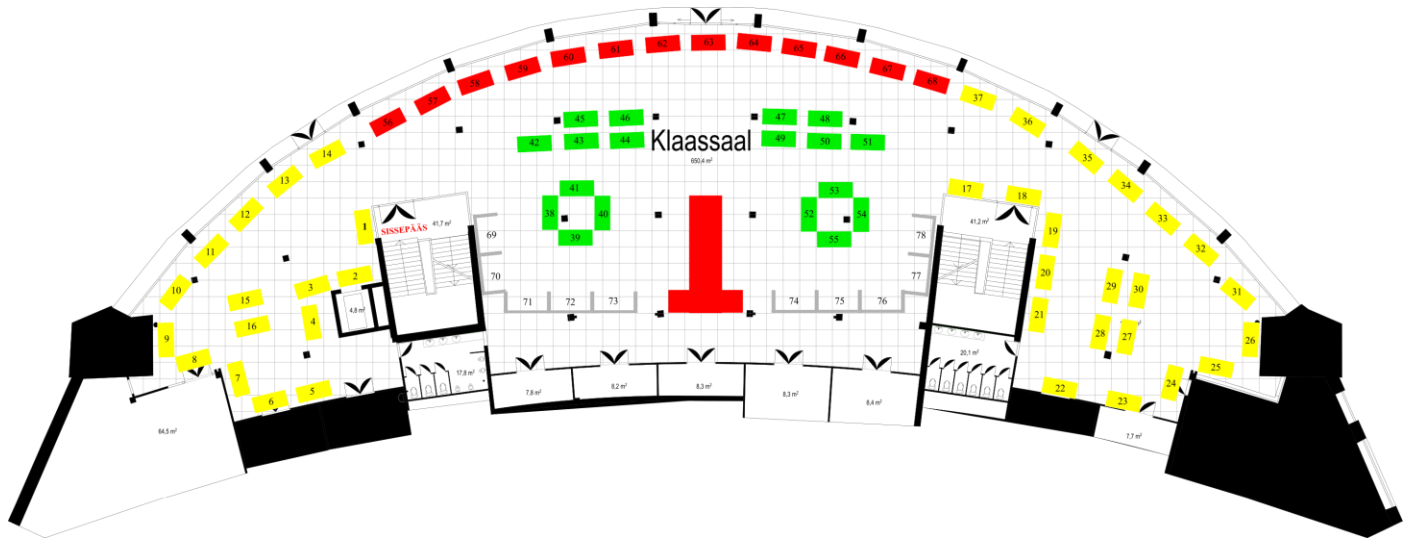

## Vaata messiala suuremalt

	KOLLANE ALA	ROHELINE ALA	PUNANE ALA	MESSIBOKSID
	1-37	38-55	56-68	69-78
Laud 183x76x74 	X	✓	✓	✓
Puidust klapptool 	X	✓	✓	X
Banketitooli 	X	X	X	✓
Seintega messiboks	X	X	X	✓
Elekter	✓	✓	✓	✓
Valgustus	X	X	X	✓
Vaip	X	X	X	✓